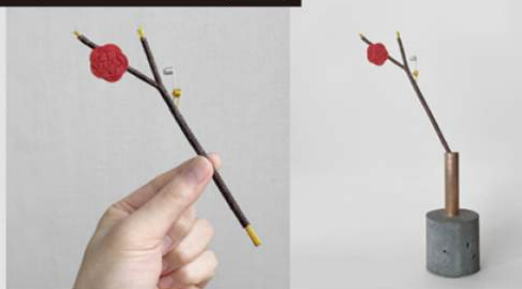

工芸ワークショップ 要予約

津田水引折型ワークショップ

講師：津田水引折型5代 津田 六佑氏

4/11 fri. 4/12 sat. ①12:00 ②15:00

参加費：5,500円(税込) 定員：各回4名 所要時間：約120分

100年以上の歴史をもつ津田水引折型の5代目津田六佑さん指導の下、水引細工に挑戦してみませんか？一輪挿しなどに飾れる小さな枝物のオブジェを作りましょう。