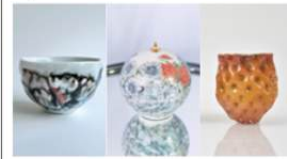

酒器展 — 臯月ノ宵 —

板橋菜里 織田恵美 織田光恵 大場彩子
小寺暁洋 鹿田洋介 清水真由美
寺澤季恵 早助千晴 藤田 和
松下高文 松村さよ 由良園 吉田まゆ

5/28 wed. - 6/9 mon.