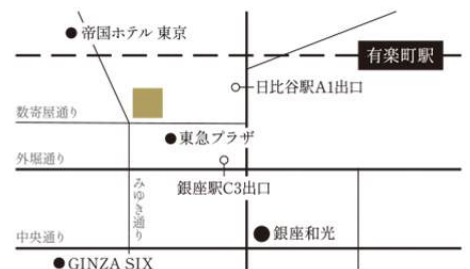

KOGEI Art Gallery 銀座の金沢は金沢市が開設した首都圏魅力発信拠点です。